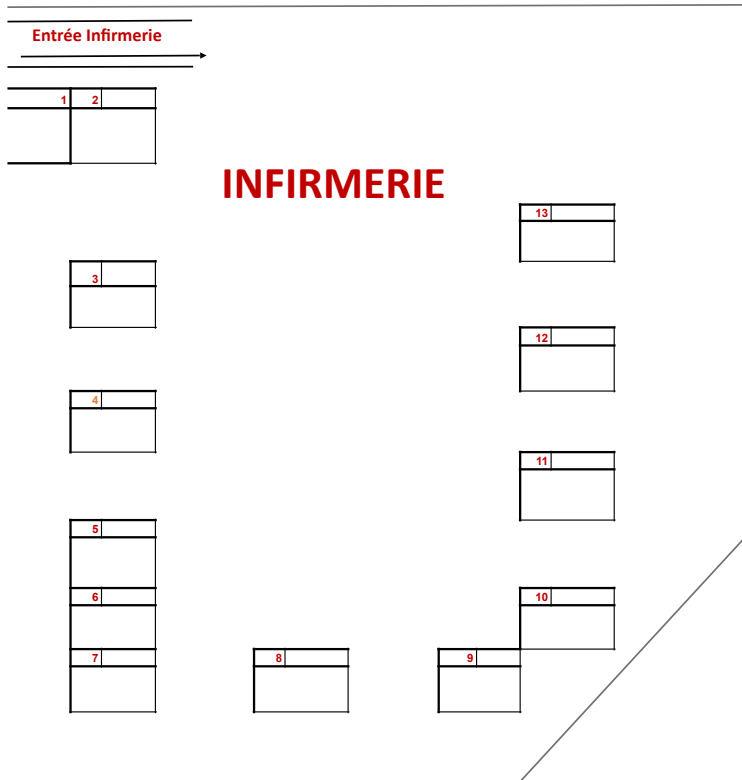

# PLAN DE BOXES Haras national du Pin

MERCI DE TENIR VOS CHIENS EN LAISSE

MERCI DE RAMASSER LES DEJECTIONS DE VOS ANIMAUX

MERCI DE RESPECTER LES LIEUX ET DE NE PAS METTRE VOS CHEVAUX SUR LES PELOUSES DU CHÂTEAU

Contact boxes : Émilie Leverrier 06 22 38 70 67

<b>BOXES SAMEDI</b>		<b>BOXES DIMANCHE</b>	
LE GUEN MILENA	43,44,45,46	DAMENE LINA	14
LAMOLY SANDRINE	30	SABBAGH MARGOT	5,6,7
DELAITRE INGRID	27	MOLLET TOCHE ANAIS	24
HALBOUT FRANCOIS	28,29	HALBOUT FRANCOIS	28,29
RIEMBAULT FRANCOISE	21,22	CAPDEVILLE BERTRAND	23
MAUGER VALERIE	13	MAUGER VALERIE	13
GOSSET JEAN PIERRE	11,12	GOSSET JEAN PIERRE	11,12
CARON-DODEMARD SYLVIE	24	AUBREE JULIEN	3,4,15
PAPEGAY MATHIEU	5,6,7	JASSAK MADELYNE	19
BISSON FREDERIC	8	BISSON FREDERIC	8
CHAPELLE CATHERINE	9,10	CHAPELLE CATHERINE	9,10
BONVALET ARNAUD	1,2,3	BONVALET ARNAUD	1,2
BREMAUD CLAUDIE	41	BREMAUD CLAUDIE	16
PARDANAUD JENNIFER	35,36,37,38,39,40	DUSSAUSOIS VALERIE	21
GRASMENIL ROGER	16	LAMOLY SANDRINE	30
SCHULZ AURELIE	15	DUREL LEATITIA	17,18
LE TOURNEUR LAURENT	14	FRITEL MELANIE	26
CHOCU GABIN	31,32,33	CHOCU GABIN	31,32,33,34
BEALE ELISABETH	25	BEALE ELISABETH	25
PROVOST ESTELLE	42	DELAITRE INGRID	27
FRITEL MELANIE	26		